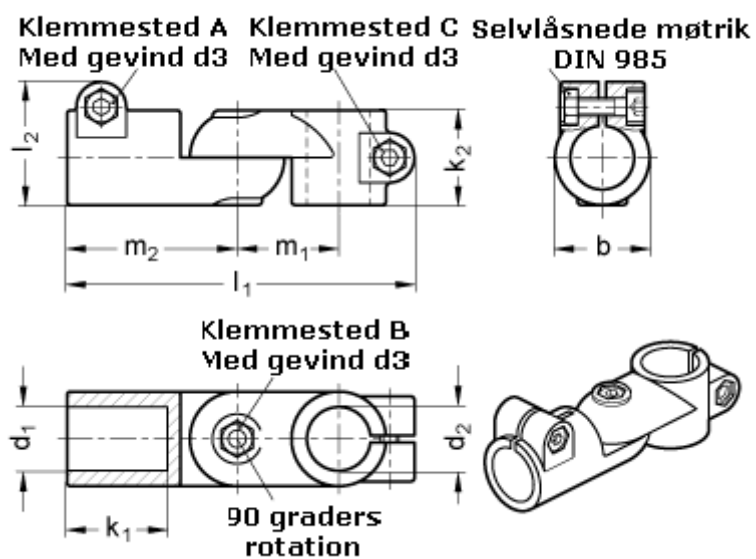

Varenummer: 20284B42B42S2SW
Beskrivelse: E+G laskeforbindelse
GN284-B42-B42-S-2-SW

Mål

b = 65	m1 = 70
d1 = B42	m2 = 115
d2 = B42	
d3 = M10	
k1 = 74.0	
k2 = 65	
l1 = 230	
l2 = 77.5	